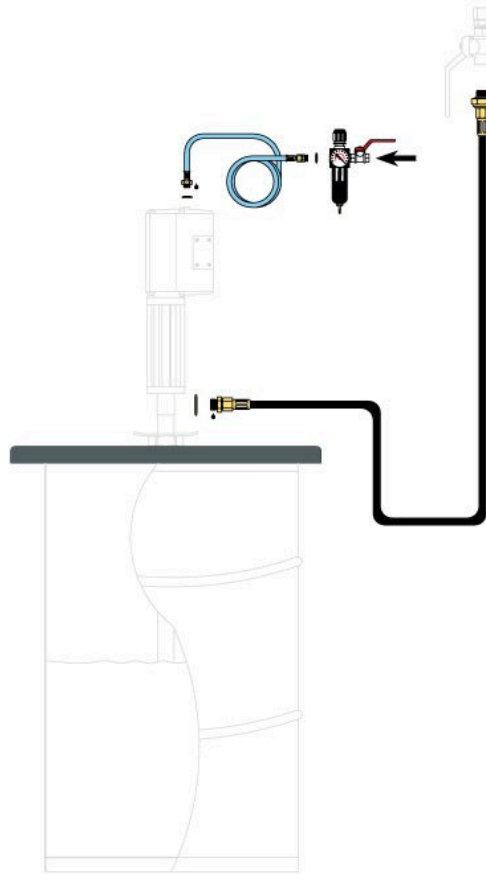

JEU D'INSTALLATION POUR POMPE À GRAISSE DANS FÛT DE 180,- KG (128 SERIES)

Part No
99611

DONNÉES TECHNIQUES

JEU D'INSTALLATION POUR POMPE À GRAISSE DANS FÛT DE 180,- KG (128 SERIES)

Se compose de tous les accessoires pour installer une pompe à graisse sur fût et la connecter au circuit d'air comprimé et à la tuyauterie. (pompe et plateau suiveur non inclus).