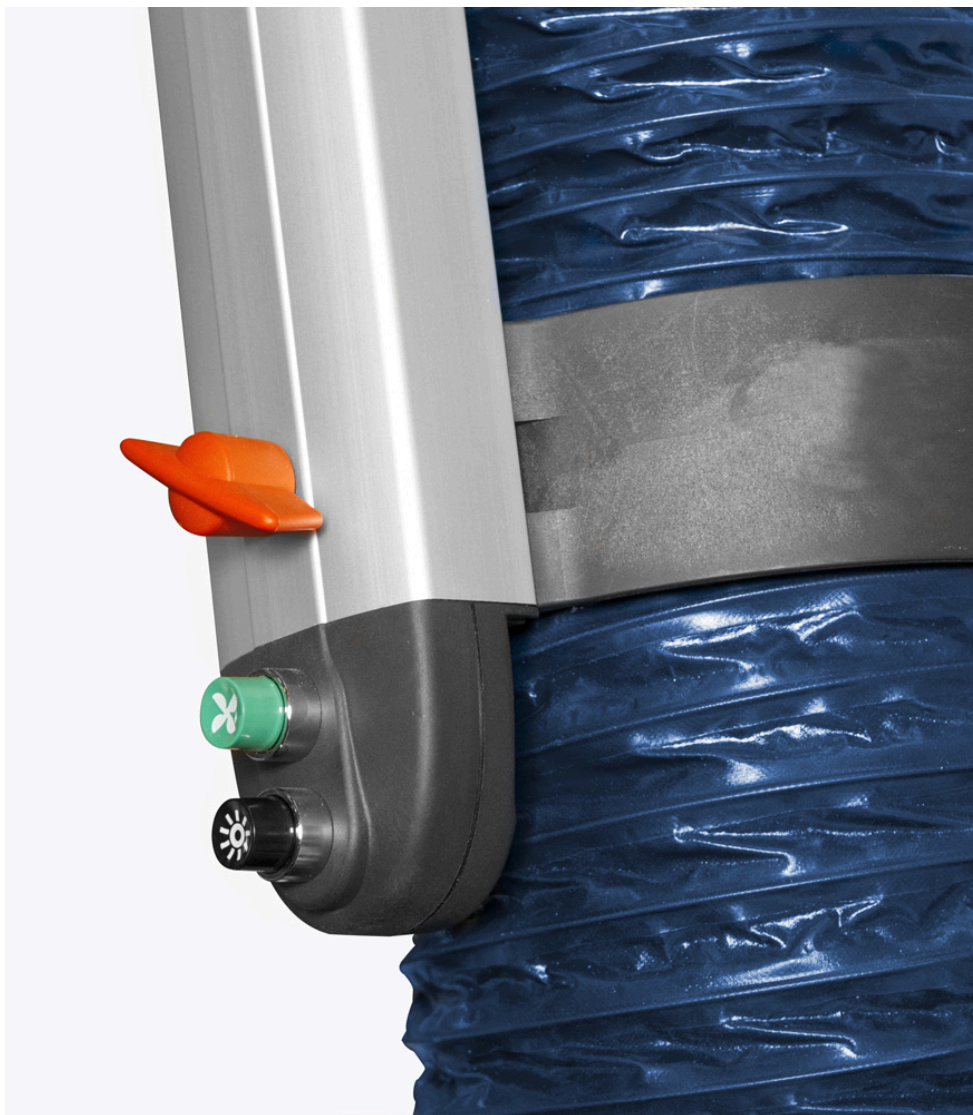

LAMPE À LED 24 V AVEC CONTACTEUR M/A POUR VENTILATEUR

Part No
84725

DONNÉES TECHNIQUES

LAMPE À LED 24 V AVEC CONTACTEUR M/A POUR VENTILATEUR

DONNÉES TECHNIQUES

Artikelnr.	84725
H.S. Code	85122000