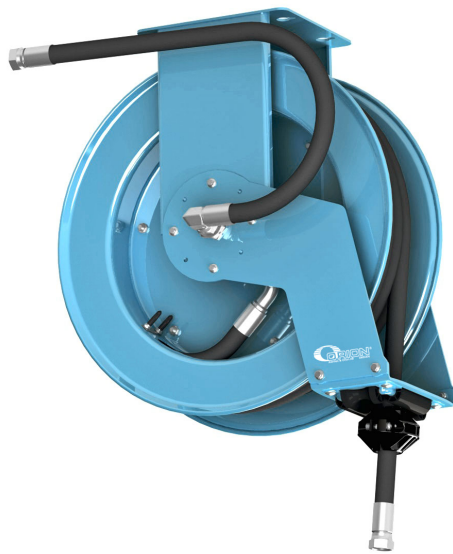

SLANGHASPEL ORL BLAUW OLIE / LUCHT / DIESEL 20M 1/2"

Stuk nr
24931

TECHNISCHE GEGEVENS

SLANGHASPEL ORL BLAUW OLIE / LUCHT / DIESEL 20M 1/2"

Open slanghaspel zware uitvoering, met een langere slanglengte voor olie en lucht. Alle slangen zijn voorzien van geperste koppelingen.

TECHNISCHE GEGEVENS

Stuk nr	24931
Media	Olie/Lucht/Diesel
Afmetingen	12,5 (1/2") mm (inch)
Ingang	1/2" (V)-(M) BSP
Uitgang	1/2" (V)-(M) BSP
Max werkdruk	7,5 (75) MPa (bar)
Slanglengte	20 m
H.S. Code	84798997