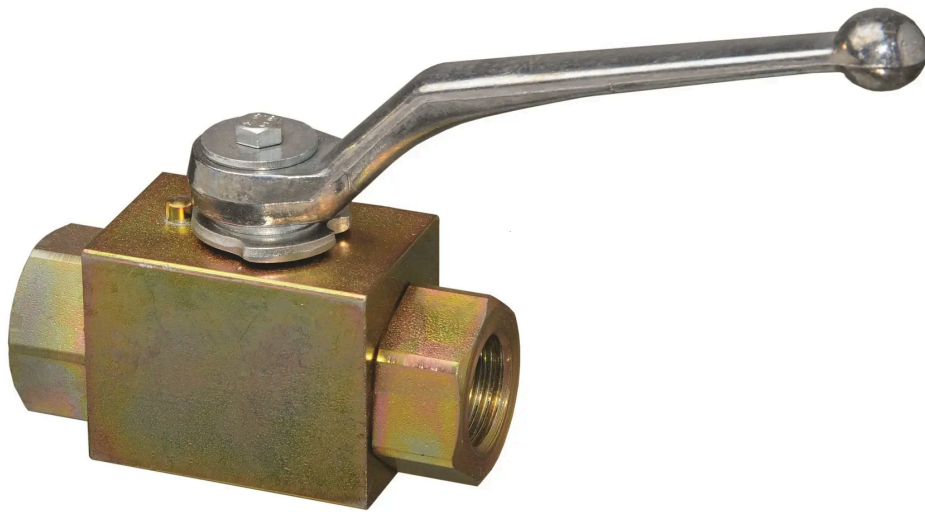

BOLKRAMEN 1/8" (V) BSP 50 (500) MPA (BAR)

Stuk nr
30201339

TECHNISCHE GEGEVENS

BOLKRANEN 1/8" (V) BSP 50 (500) MPA (BAR)

Wordt geïnstalleerd voor de haspel en na de pomp om onderhoud te vergemakkelijken.

TECHNISCHE GEGEVENS

Stuk nr	30201339
Media	Vet
Max werkdruk	50 (500) MPa (bar)
Aansluiting	1/8" (V) BSP
Douanewetboek	84818081