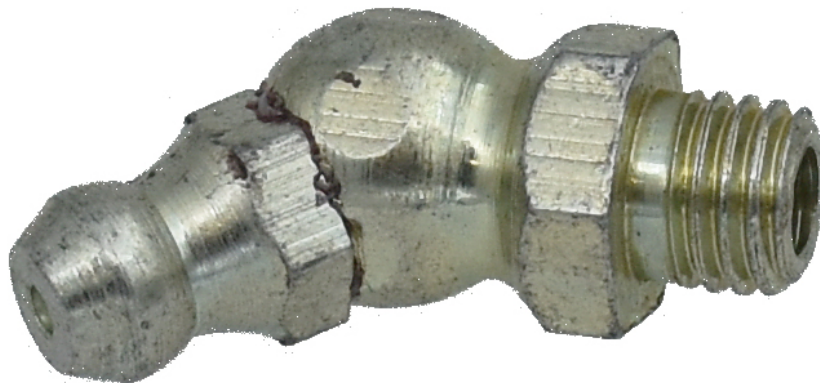

SMEERNIPPEL, 1/4"-28 SAE-LT, 45°

Stuk nr
547K

TECHNISCHE GEGEVENS

SMEERNIPPEL, 1/4"-28 SAE-LT, 45°

Materiaal: verzinkt en gehard staal.

TECHNISCHE GEGEVENS

Stuk nr	547K
Type	45°
Draad	1/4"-28 SAE-LT
H.S. Code	84879059