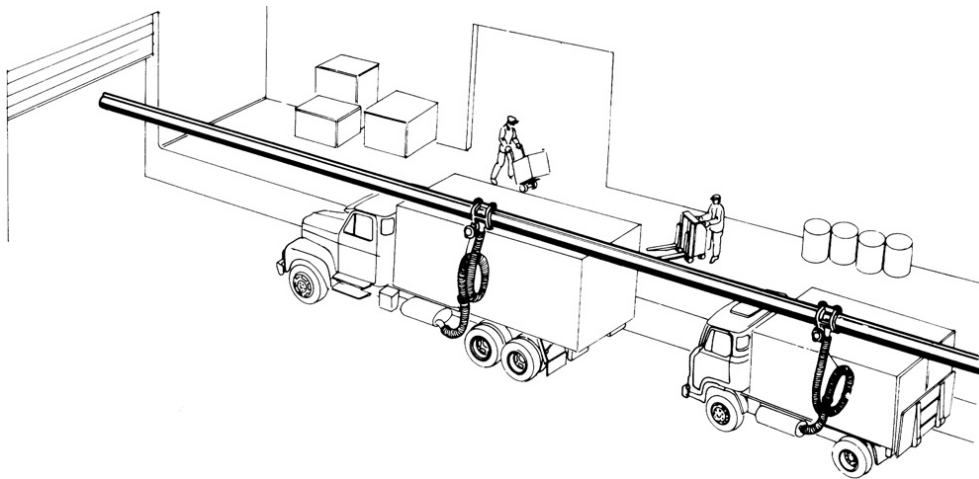

AFZUIGRAIL VOOR UITLAATGASSEN 26,2M

Stuk nr
84534

TECHNISCHE GEGEVENS

AFZUIGRAIL VOOR UITLAATGASSEN 26,2M

Met muurbevestigingen, verbindingsstukken, rubberen afdichtlippen, afdichtdeksels en stop voor het wagentje. Mondstukken niet inbegrepen, bestel afzonderlijk. We raden mondstukken aan met een grip.