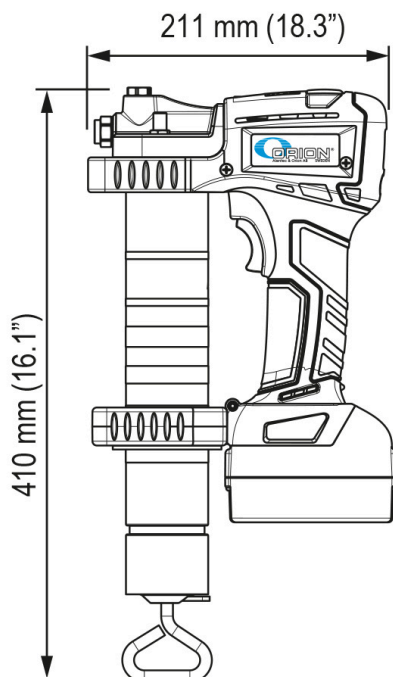

BATTERIJ AANGEDREVEN VETSPUIT 20V 4AH

Stuk nr
13534

TECHNISCHE GEGEVENS

BATTERIJ AANGEDREVEN VETSPUIT 20V 4AH

Levert tot 40 vetpatronen per lading vrije stroom. LCD-display dat de batterijstatus, de vetmeter, het resterende vet in de vetbuis weergeeft, waarschuwt als de fitting verstopt is, als de vetbuis luchtzakken heeft of leeg is. Ingebouwde LED-werklamp.

Inclusief:

Smeerpistool op batterijen 20V

1pc 20V 4Ah Lithium-Ion batterij

Batterijlader 230V

Slang 1100mm met hydraulisch mondstuk

13534

TECHNISCHE GEGEVENS

Stuk nr	13534
Capaciteit	100 / 160 gr/min
Max druk	50 (500) MPa (bar)
Slanglengte	1100 mm
Verpakking LxBxH	0,57 x 0,12 x 0,37 m
Gewicht bruto	6,39 kg
H.S. Code	84135069