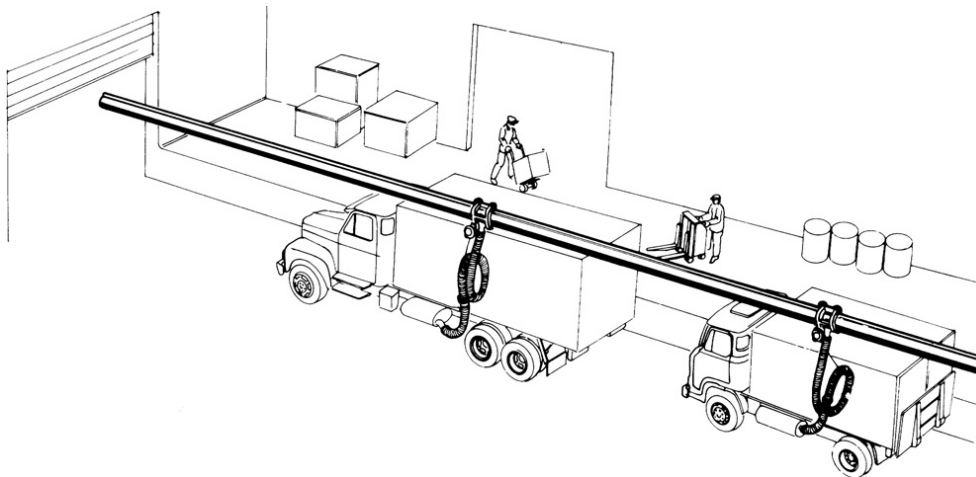

AFZUIGRAIL VOOR UITLAATGASSEN.29 M

Stuk nr
84535

TECHNISCHE GEGEVENS

AFZUIGRAIL VOOR UITLAATGASSEN.29 M

Met muurbevestigingen, verbindingsstukken, rubberen afdichtlippen, afdichtdeksels en stop voor het wagentje. Mondstukken niet inbegrepen, bestel afzonderlijk. We raden mondstukken aan met een grip.