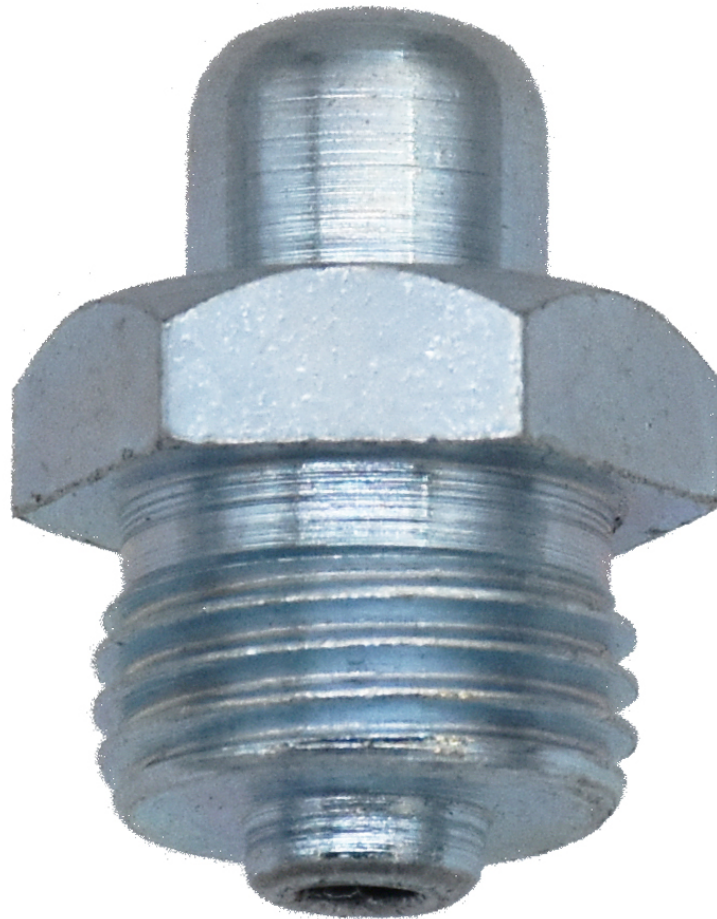

LUB SMEERNIPPELS RECHT R 1/8"

Stuk nr
109

TECHNISCHE GEGEVENS

LUB SMEERNIPPELS RECHT R 1/8"

Materiaal : verzinkt staal. Principe: het mondstuk op de nippel persen

TECHNISCHE GEGEVENS

Stuk nr	109
Type	Recht
Draad	R 1/8"
H.S. Code	84879059