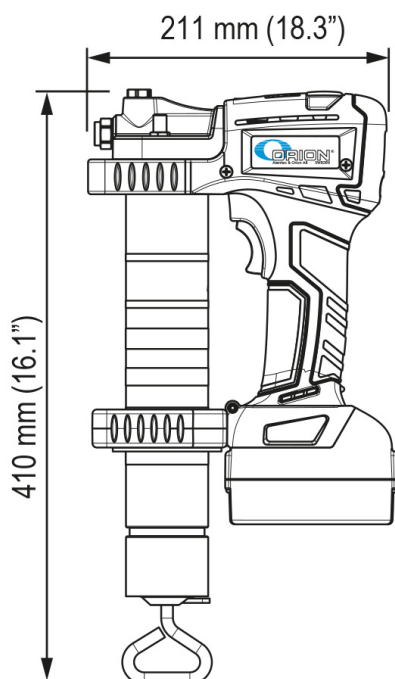

## TECHNISCHE GEGEVENS

Stuk nr	13532
Capaciteit	100 / 160 gr/min
Max druk	50 (500) MPa (bar)
Slanglengte	1100 mm
Verpakking LxBxH	0,57 x 0,12 x 0,37 m
Gewicht bruto	6,185 kg