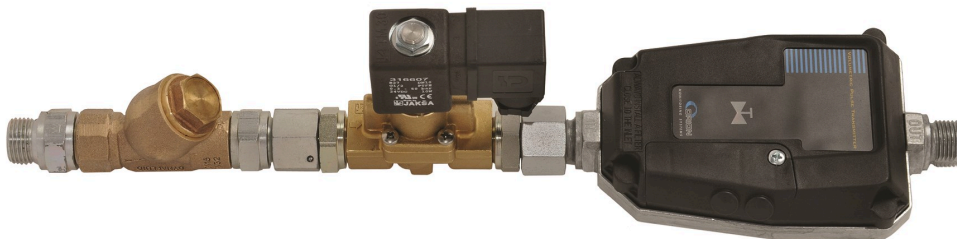

LIJNMETERKIT VOOR OLIE

Stuk nr
SPEC2294

TECHNISCHE GEGEVENS

LIJNMETERKIT VOOR OLIE

Lijnmeter met afsluitkleppen. Duidt een open klep aan. Meter voor olie 24738 328 pulsen/ liter 5 MPa (50 bar) G1/2" (m) Afsluitklep 28306

TECHNISCHE GEGEVENS

Stuk nr	SPEC2294
Max werkdruk	5 (50) MPa (bar)
PPU	328 l
Meter	24738KRÖNT
Aansluiting	1/2" (M)-(M) BSP
H.S. Code	90261021