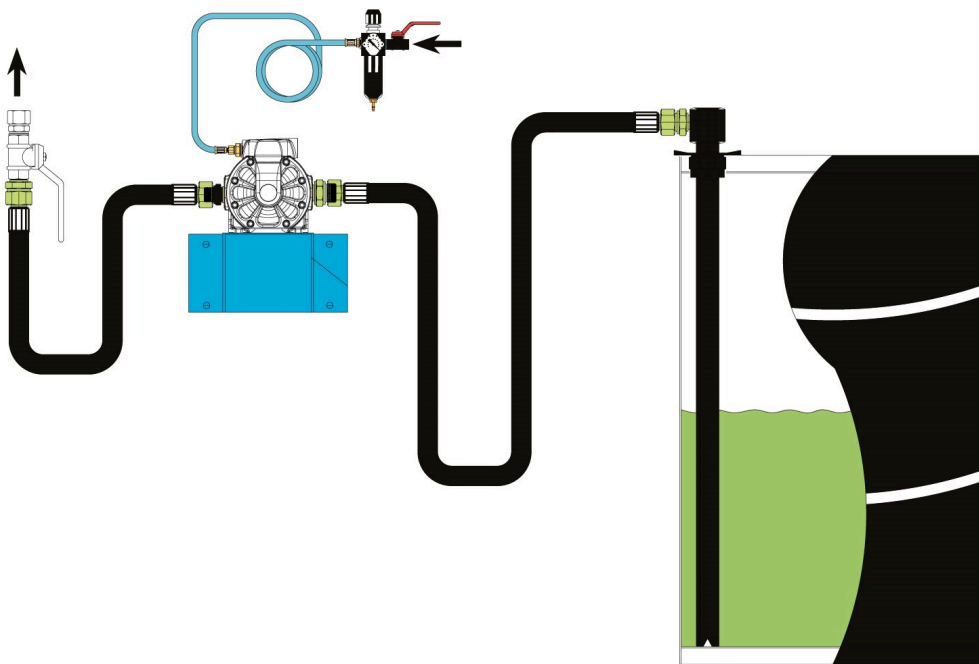

INSTALLATIEKIT VOOR WANDGEMONTEERDE MEMBRAANPOMP 1/2", VOOR 208 L VAT OF IBC (EXCL. FRL)

Stuk nr
99768

TECHNISCHE GEGEVENS

INSTALLATIEKIT VOOR WANDGEMONTEERDE MEMBRAANPOMP 1/2", VOOR 208 L VAT OF IBC (EXCL. FRL)

Voor diverse vloeistoffen in vaten inclusief muurbeugel 1,5m afvoerslang, 2,5m zuigslang met 1m zuigleiding en 1,5m luchtslang. De vloeistofslang heeft een hoge chemische bestendigheid met roestvrijstalen koppelingen. De zuigleiding, die van kunststof is, heeft een terugslagklep.