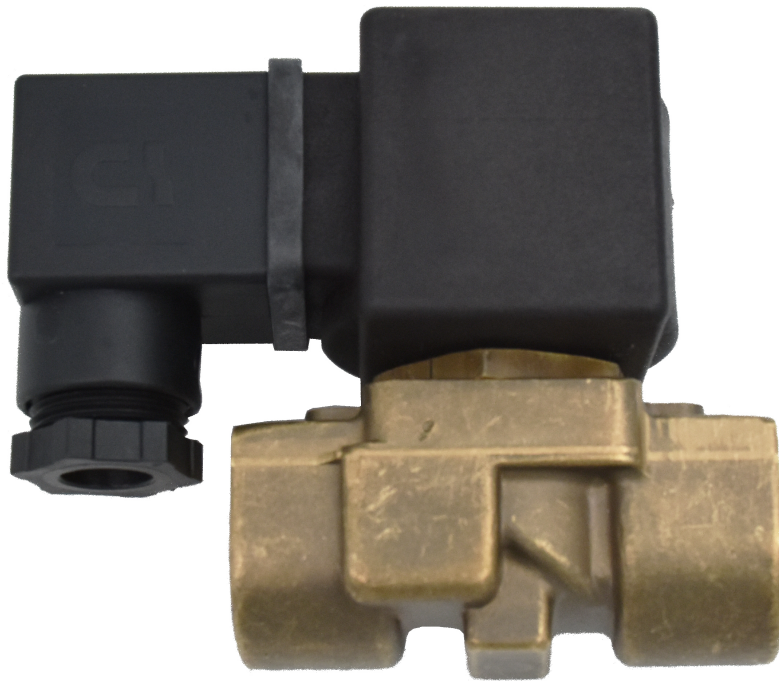

AFSLUITKLEPPEN VOOR LUCHT. 24 V DC, G1/2” (V)

Stuk nr
48081

TECHNISCHE GEGEVENS

AFSLUITKLEPPEN VOOR LUCHT. 24 V DC, G1/2" (V)

Voor het controleren van olie en afvaloliepompen.

TECHNISCHE GEGEVENS

Stuk nr	48081
Aansluiting	1/2" (V) BSP
H.S. Code	84812010