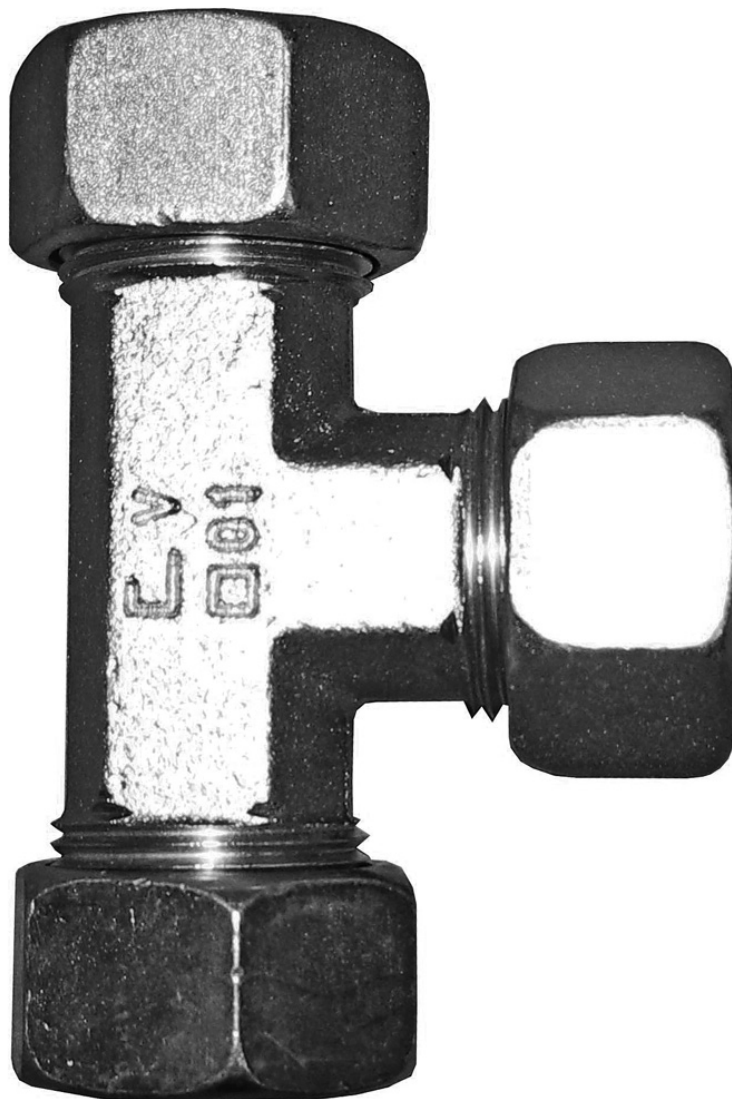

## T-KOPPELING Ø35-35-35 MM

Stuk nr  
10106379

## TECHNISCHE GEGEVENS

T-KOPPELING Ø35-35-35 MM

### TECHNISCHE GEGEVENS

Stuk nr	10106379
Afmetingen	Ø35-35-35 mm
H.S. Code	73079910