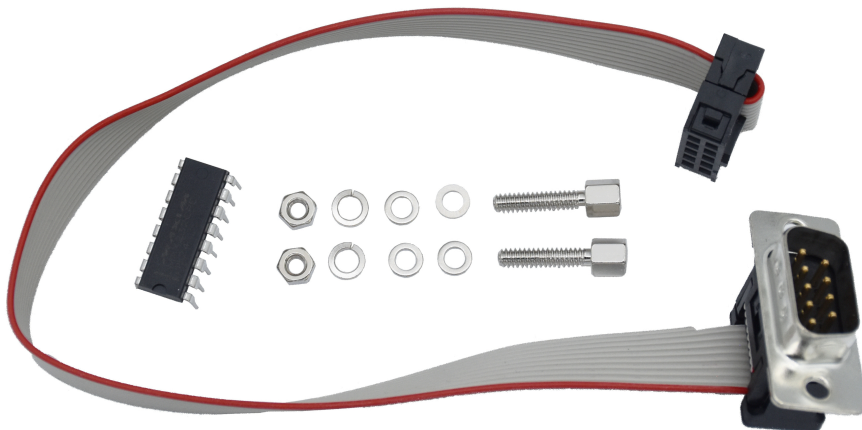

SERIËLE POORT KIT

Stuk nr
23415

TECHNISCHE GEGEVENS

SERIËLE POORT KIT

Om de barcode lezer of kaartlezer te verbinden met het toetsenbord . (23401)

TECHNISCHE GEGEVENS

Stuk nr	23415
H.S. Code	85444920