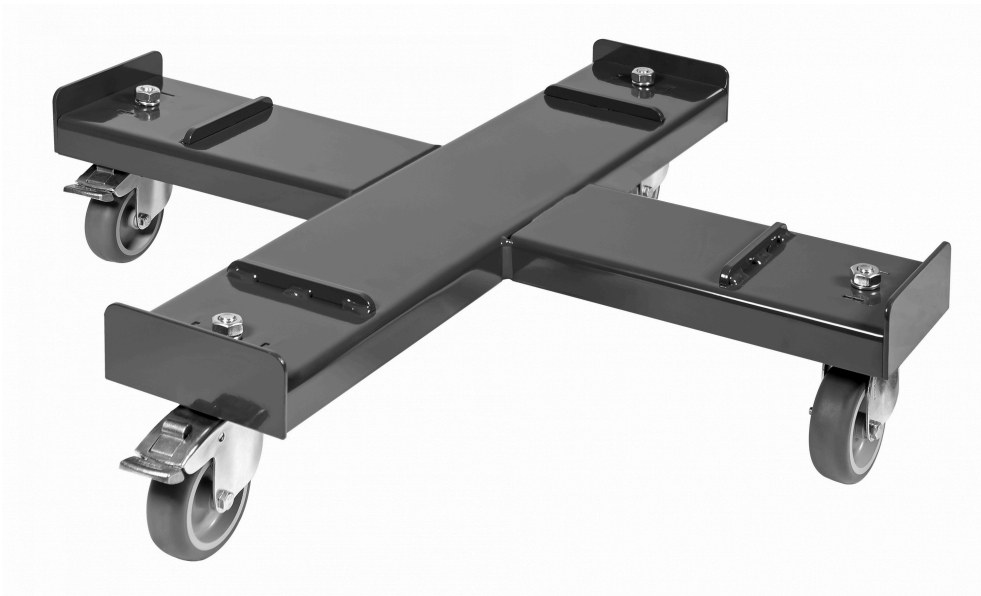

TROMMELDOLLY VOOR 208 L EN 1/4 VAT MET 4 WIELEN

Stuk nr
28482

TECHNISCHE GEGEVENS

TROMMELDOLLY VOOR 208 L EN 1/4 VAT MET 4 WIELEN

Met 2 vergrendelbare wielen

TECHNISCHE GEGEVENS

Stuk nr	28482
Voor vat	Ø 400-600 mm
H.S. Code	73261990