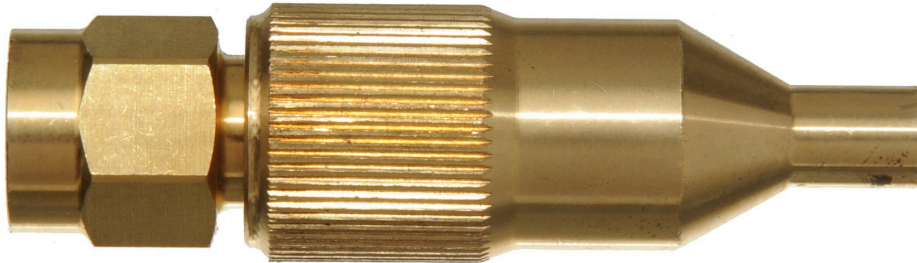

**ANTIDRUP BEK VERGRENDELBAAR, MET RECHTE
UITLOOPBUIS, OPENT EN SLUIT MANUEELBIJ 90°
DRAAI**

Stuk nr
24529

TECHNISCHE GEGEVENS

ANTIDRUP BEK VERGRENDDELBAAR, MET RECHTE UITLOOPBUIS, OPENT EN SLUIT MANUEELBIJ 90° DRAAI

TECHNISCHE GEGEVENS

Stuk nr	24529
Draad	M12x1 mm
Uitgang	8 mm
Max werkdruk	5,0 (50) MPa (bar)
H.S. Code	84249080