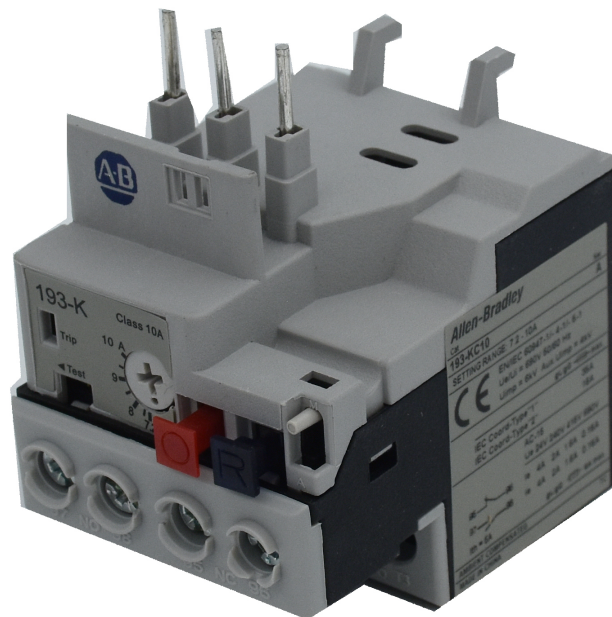

MOTORBEVEILIGING, 4,5 - 6,3 A

Stuk nr
88424

TECHNISCHE GEGEVENS

MOTORBEVEILIGING, 4,5 - 6,3 A

De classificatie van de beveiliging hangt af van welke ventilator er gebruikt wordt.

TECHNISCHE GEGEVENS

Stuk nr	88424
Stroom	4,5-6,3 A
H.S. Code	85363010