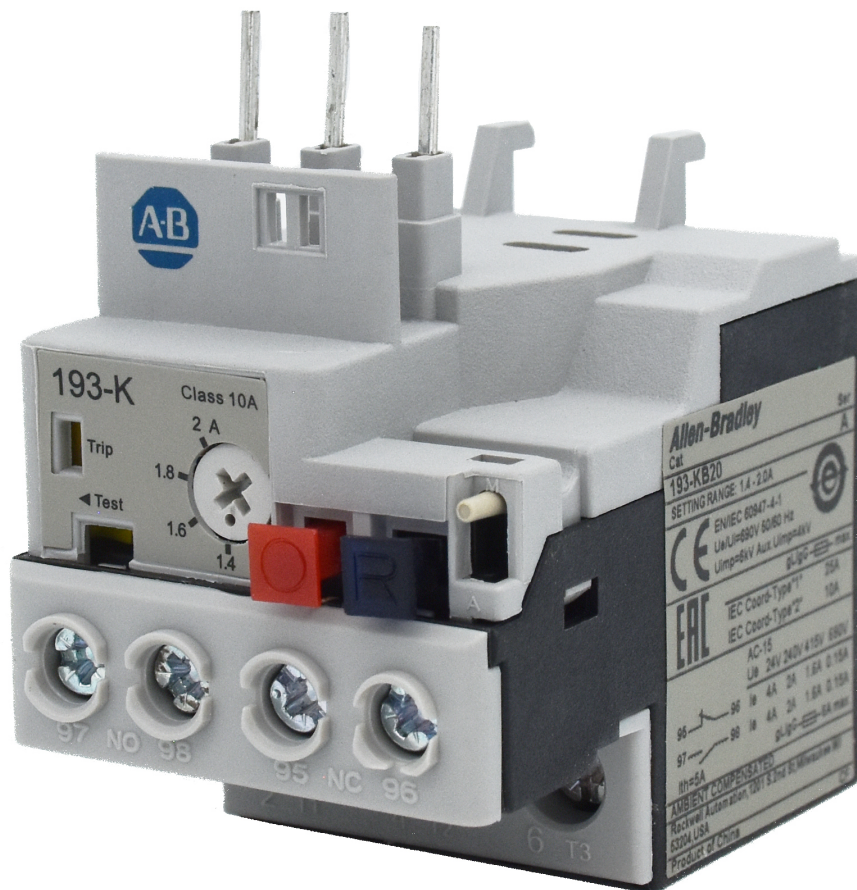

MOTORBEVEILIGING 1,4 - 2,0 A.

Stuk nr
88422

TECHNISCHE GEGEVENS

MOTORBEVEILIGING 1,4 - 2,0 A.

De classificatie van de beveiliging hangt af van welke ventilator er gebruikt wordt.

TECHNISCHE GEGEVENS

Stuk nr	88422
Stroom	1,4-2,0 A
H.S. Code	85363010