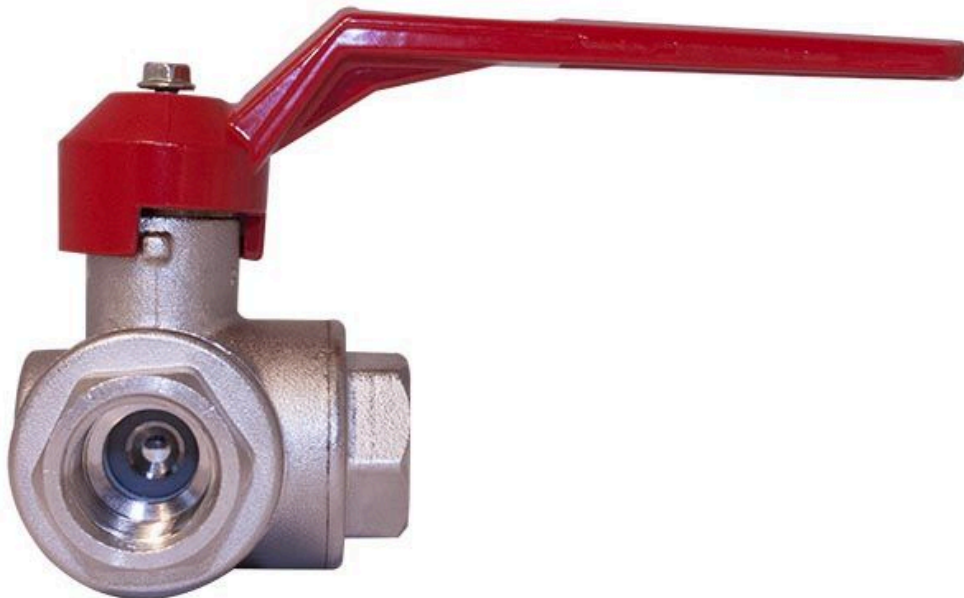

## **AFSLUITKLEPPEN L-GEBOORD, 3 WEG 3/4" (V) BSP**

Stuk nr  
30101069

### AFSLUITKLEPPEN L-GEBOORD, 3 WEG 3/4" (V) BSP

Afsluitkleppen in messing met PTFE dichtingen, hendel of handvat, voor olie, lucht en water

#### TECHNISCHE GEGEVENS

Stuk nr	30101069
Max werkdruk	3,0 (30) MPa (bar)
Aansluiting	3/4" (V) BSP
H.S. Code	84818081