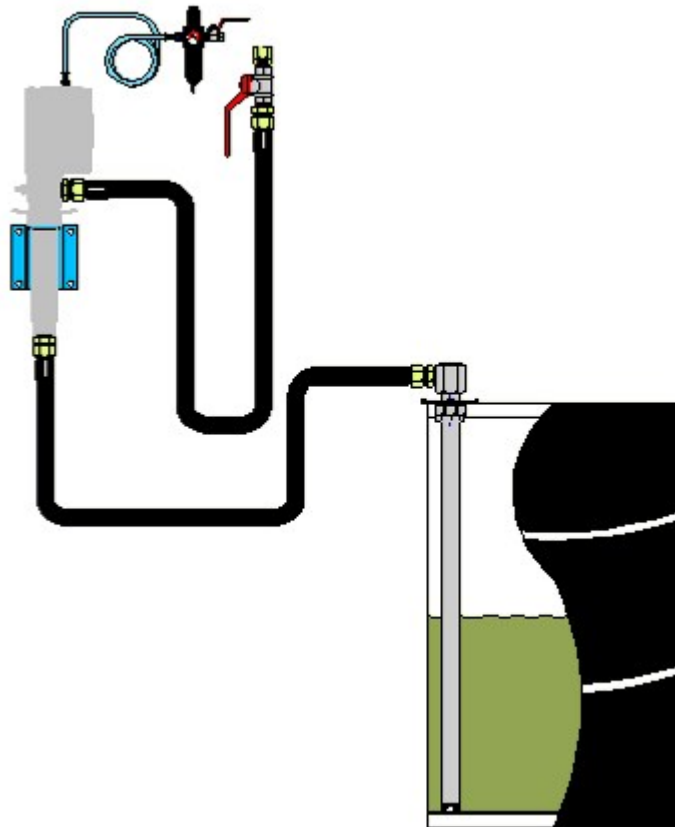

MONTAGESET VOOR RVS WANDPOMP

Stuk nr
99676

TECHNISCHE GEGEVENS

MONTAGESET VOOR RVS WANDPOMP

Inclusief muurbeugel 1,5m afvoerslang, 2,5m aanzuigslang met 1m aanzuigbuis en 1,5m luchtslang. De vloeistofslang heeft een hoge chemische bestendigheid met roestvrijstalen aansluitingen. De aanzuigbuis, die van kunststof is gemaakt, is voorzien van een terugslagklep.