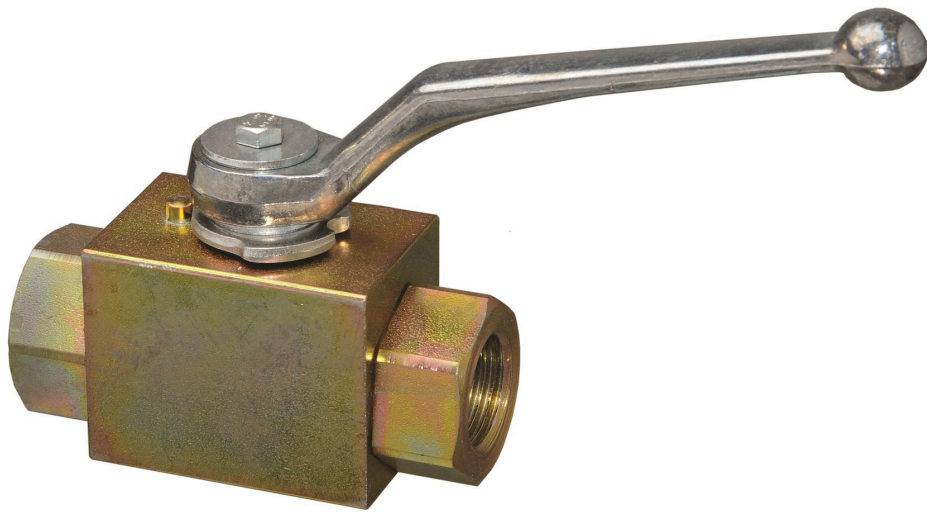

BOLKRAMEN 1" (V) BSP 35 (350) MPA (BAR)

Stuk nr
30201300

TECHNISCHE GEGEVENS

BOLKRANEN 1" (V) BSP 35 (350) MPA (BAR)

Wordt geïnstalleerd voor de haspel en na de pomp om onderhoud te vergemakkelijken.

TECHNISCHE GEGEVENS

Stuk nr	30201300
Media	Vet
Max werkdruk	35 (350) MPa (bar)
Aansluiting	1" (V) BSP
H.S. Code	84818081