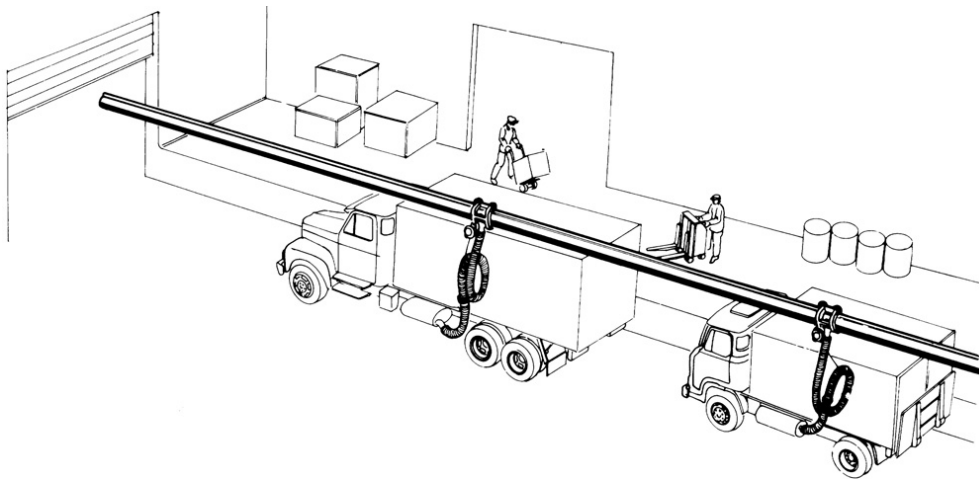

AFZUIGRAIL VOOR UITLAATGASSEN 20,4M

Stuk nr
84532

TECHNISCHE GEGEVENS

AFZUIGRAIL VOOR UITLAATGASSEN 20,4M

Met muurbevestigingen, verbindingsstukken, rubberen afdichtlippen, afdichtdeksels en stop voor het wagentje. Mondstukken niet inbegrepen, bestel afzonderlijk. We raden mondstukken aan met een grip.