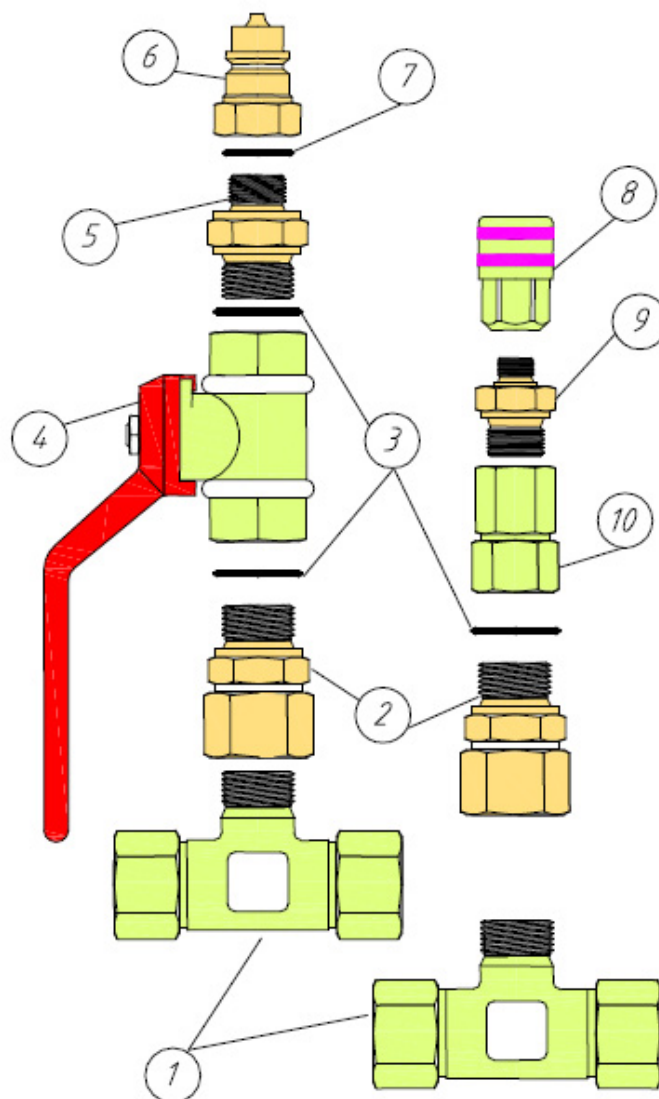

SNELKOPPELINGSSET, VOOR AFGEWERKTE OLIE EN LUCHT. ONTWORPEN OM TE WORDEN GEMONTEERD OP 39710 EN 39711

Stuk nr
2395069

TECHNISCHE GEGEVENS

**SNELKOPPELINGSSET, VOOR AFGEWERKTE OLIE EN LUCHT. ONTWORPEN OM TE WORDEN GEMONTEERD
OP 39710 EN 39711**

Geïnstalleerd samen met 22 mm stalen buizen.

TECHNISCHE GEGEVENS

Stuk nr	2395069
H.S. Code	73079910