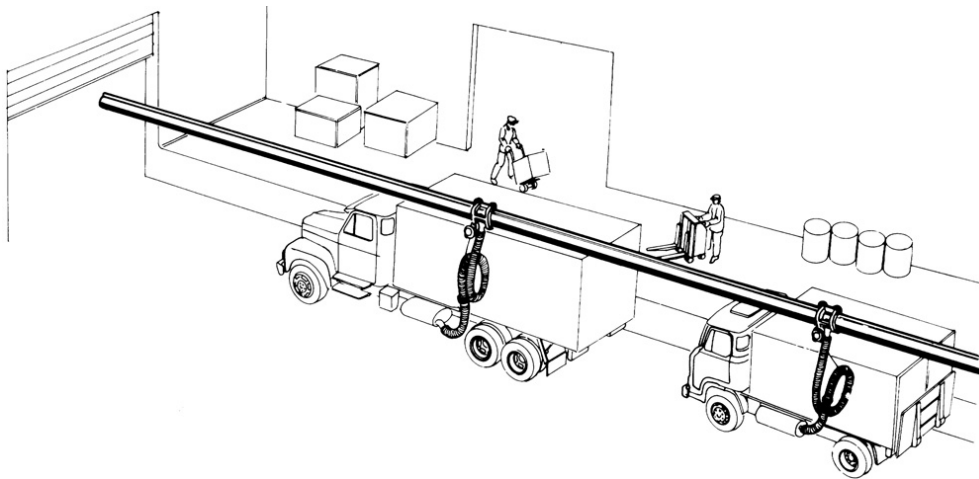

## AFZUIGRAIL VOOR UITLAATGASSEN.34,8 M

Stuk nr  
84536