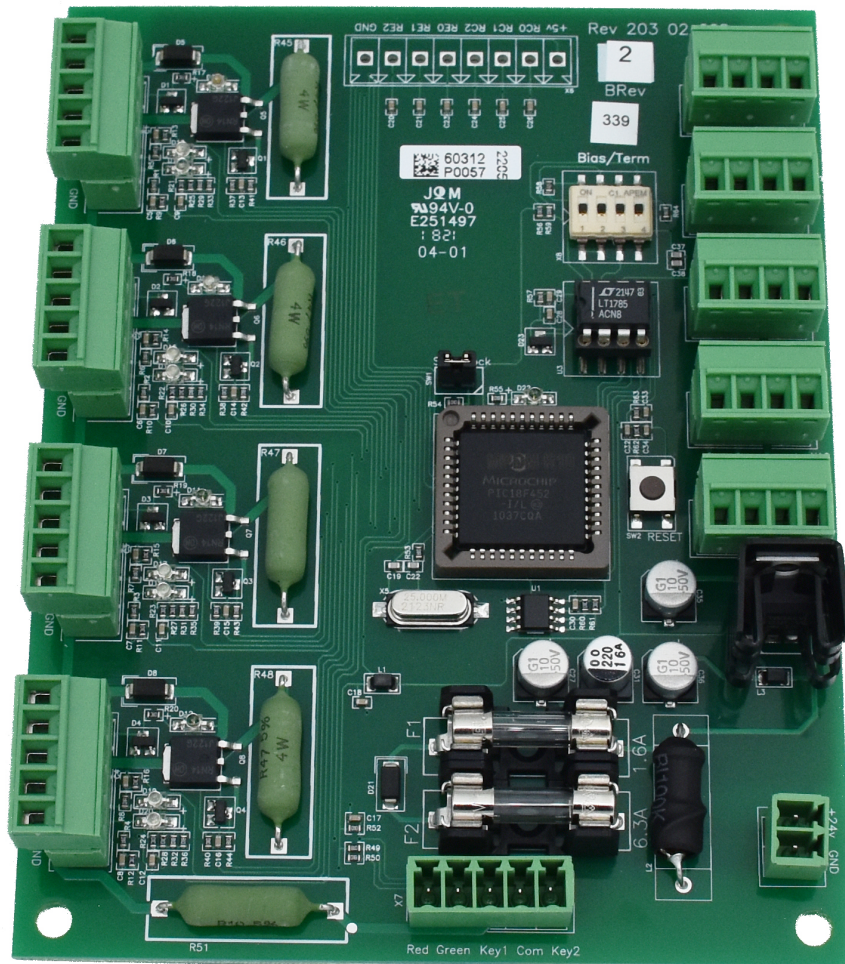

PRINTPLAAT MPDM

Stuk nr
2030262

TECHNISCHE GEGEVENS

PRINTPLAAT MPDM

TECHNISCHE GEGEVENS

Stuk nr	2030262
Douanewetboek	84859090