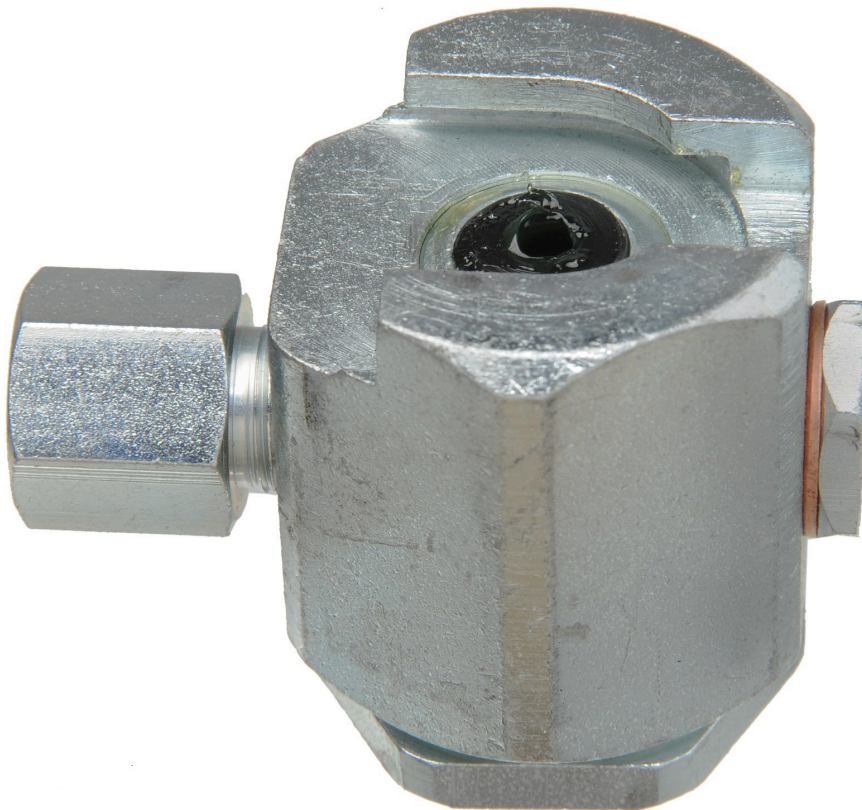

## **RONDE KOP Ø 22 MM, HOOGTE 44 MM, RUBBER AFSLUITING**

Stuk nr  
14056

### RONDE KOP Ø 22 MM, HOOGTE 44 MM, RUBBER AFSLUITING

Passen op een slang of vaste uitloopbuis G1/8"(v)

#### TECHNISCHE GEGEVENS

Stuk nr	14056
Dichtingen	Rubber
Voor smeernippel	Ø22 mm
Hoogte	44 mm
H.S. Code	84249080