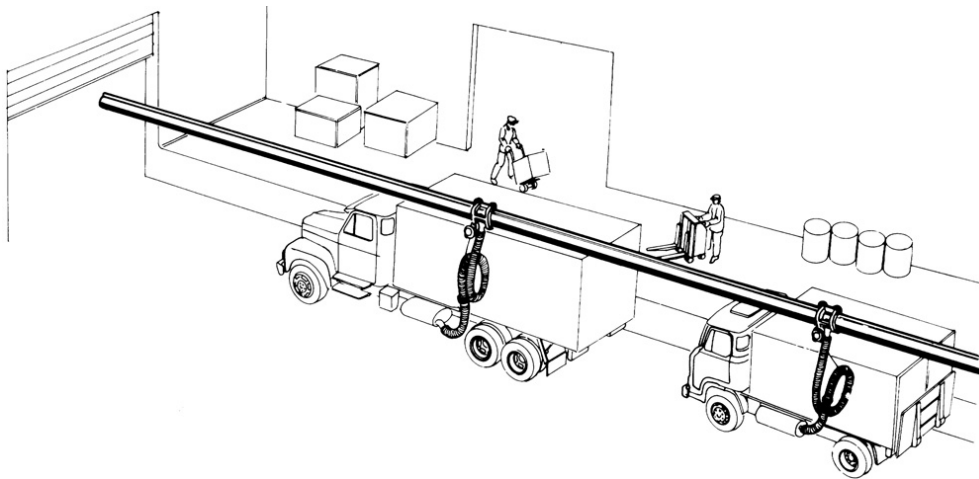

AFZUIGRAIL VOOR UITLAATGASSEN. 14,6M

Stuk nr
84530

TECHNISCHE GEGEVENS

AFZUIGRAIL VOOR UITLAATGASSEN.14,6M

Met muurbevestigingen, verbindingsstukken, rubberen afdichtlippen, afdichtdeksels en stop voor het wagentje. Mondstukken niet inbegrepen, bestel afzonderlijk. We raden mondstukken aan met een grip.