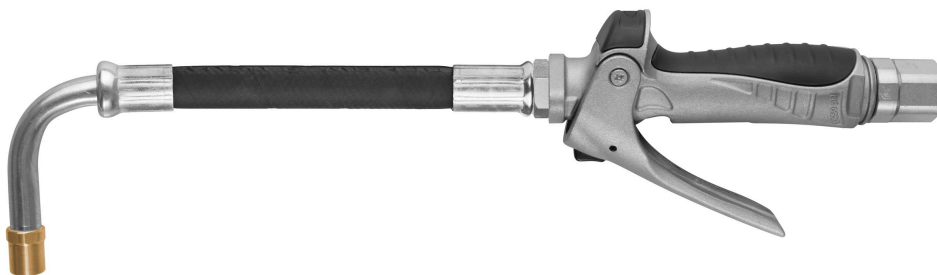

# **OLIEVERDEELPISTOOL MET SLANG 90° EN GEBOGEN BEK EN AUTOMATISCHE BEK 1/2" (V) BSP**

Stuk nr  
20376

### OLIEVERDEELPISTOOL MET SLANG 90° EN GEBOGEN BEK EN AUTOMATISCHE BEK 1/2" (V) BSP

Aluminium verdeelpistool met groot debiet.