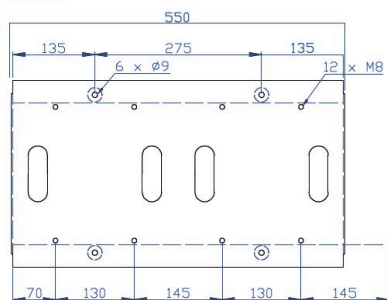

MONTAGEREKKEN 2 HASPELS

Stuk nr
92182

TECHNISCHE GEGEVENS

MONTAGEREKKEN 2 HASPELS

Worden gebruikt om het monteren van verschillende haspels te vergemakkelijken. De tijd wordt verminderd en het werk kan gemakkelijk gedaan worden door 1 persoon. Voorgeboorde gaten voor ORK, ORM, ORS, CRO en CRK haspels.

92182

92182

TECHNISCHE GEGEVENS

Stuk nr	92182
Afmetingen	550 x 310 x 60 mm
H.S. Code	84798997