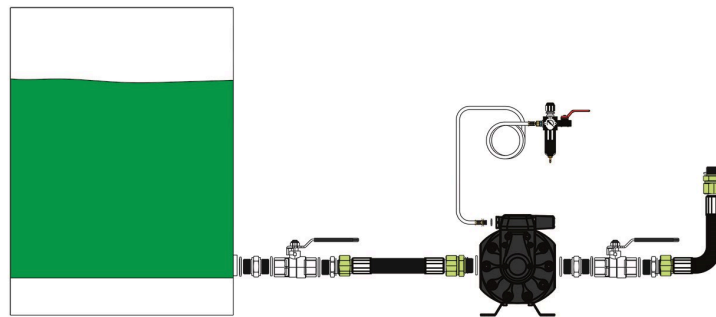

# INSTALLATIEKIT VOOR EEN POMP BEVESTIGD OP DE MUUR.

Stuk nr  
99670

### INSTALLATIEKIT VOOR EEN POMP BEVESTIGD OP DE MUUR.

Componenten incl. luchtslang 1/2" 2 meter, FLR unit en olie aansluitslangen 0,7 m 2".