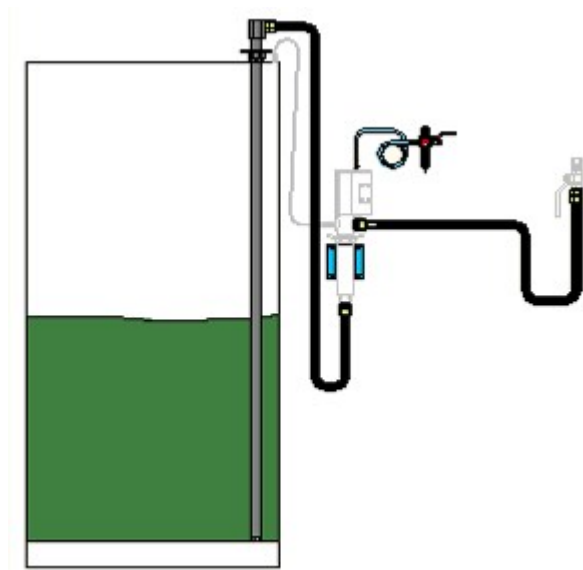

INTALLATIEKIT VOOR EEN POMP BEVESTIGD OP MUUR

Stuk nr
99629

TECHNISCHE GEGEVENS

INSTALLATIEKIT VOOR EEN POMP BEVESTIGD OP MUUR

Installatiekit voor een pomp bevestigd op de muur. Onderdelen voor een korte pneumatische oliepomp met een aanzuigslang en buis voor een tank. Informatie. Luchtslang 1,5 m x ¼" (48001)Olieslang 1,5 m x ¾" (28079)Aanzuigslang voor olie (28311) 2,0 m slang en 1,7 m buis