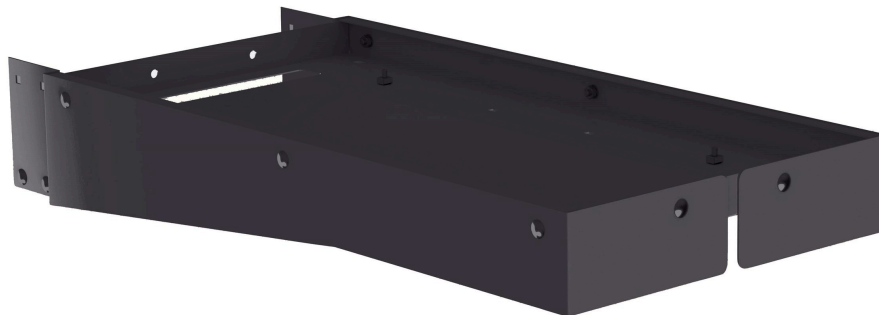

BEUGEL BLAUWE UITLAATHASPEL VOOR SERVICESTANDAARD

Stuk nr
92154

TECHNISCHE GEGEVENS

BEUGEL BLAUWE UITLAATHASPEL VOOR SERVICESTANDAARD

TECHNISCHE GEGEVENS

Stuk nr	92154
H.S. Code	84798997