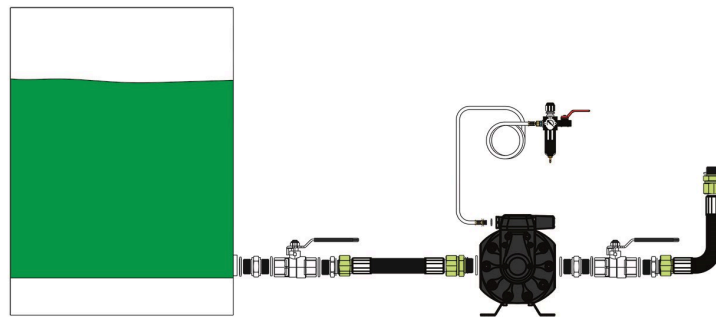

MONTAGESET VLOER VOOR POMP EXCLUSIEF LUCHTREGELAAR, FILTER EN SMEERUNIT.

Stuk nr
99770

TECHNISCHE GEGEVENS

MONTAGESET VLOER VOOR POMP EXCLUSIEF LUCHTREGELAAR, FILTER EN SMEERUNIT.

Componentenset voor persluchtaangedreven 1 1/2 "membraanpomp voor olie in de tank is op de vloer gemonteerd 0,7 m afvoerslang, 0,7 m zuigslang en 1,5 m luchtslang.