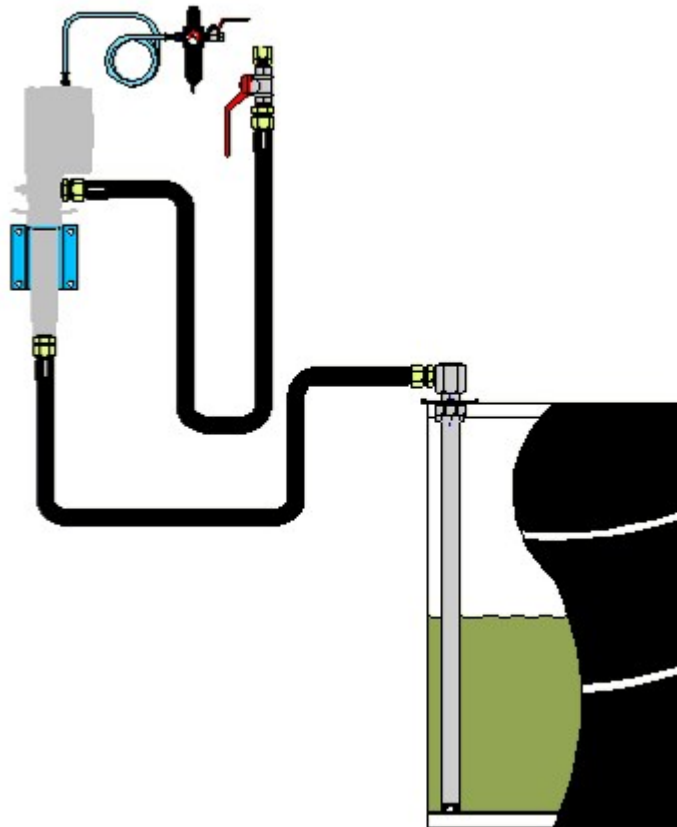

INSTALLATIEKIT VOOR EEN EXTERNE, OP DE MUUR GEMONTEERDE LUCHTPOMP. VOOR TROMMEL OF IBC

Stuk nr
99626

TECHNISCHE GEGEVENS

INSTALLATIEKIT VOOR EEN EXTERNE, OP DE MUUR GEMONTEERDE LUCHTPOMP. VOOR TROMMEL OF IBC

Componenten incl. luchtslang met snelkoppelingen, FLR unit en olieaansluitslang. Pomp niet inbegrepen.

TECHNISCHE GEGEVENS

Stuk nr	99626
Media	Olie/Glycol
H.S. Code	84139100