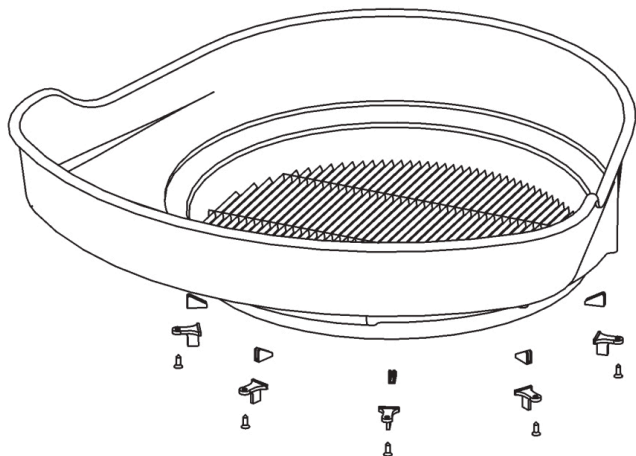

AFVALOLIEKOM ASYMMETRISCH BOVENDEEL MET ZEEF

Stuk nr
2295081

TECHNISCHE GEGEVENS

AFVALOLIEKOM ASYMMETRISCH BOVENDEEL MET ZEEF

2295081

TECHNISCHE GEGEVENS

Stuk nr	2295081
H.S. Code	84799070