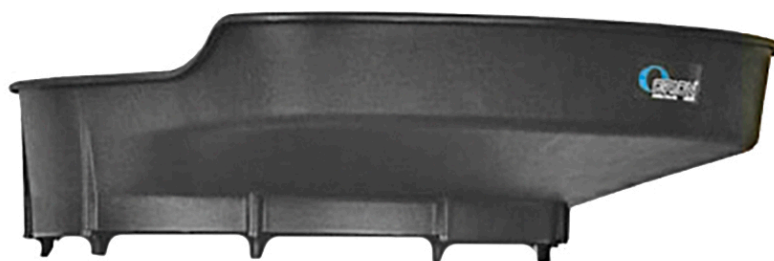

AFVALOLIEKOM ASYMMETRISCH BOVENDEEL MET ZEEF

Stuk nr
2295081

TECHNISCHE GEGEVENS

AFVALOLIEKOM ASYMMETRISCH BOVENDEEL MET ZEEF

2295081

TECHNISCHE GEGEVENS

Stuk nr	2295081
H.S. Code	84799070