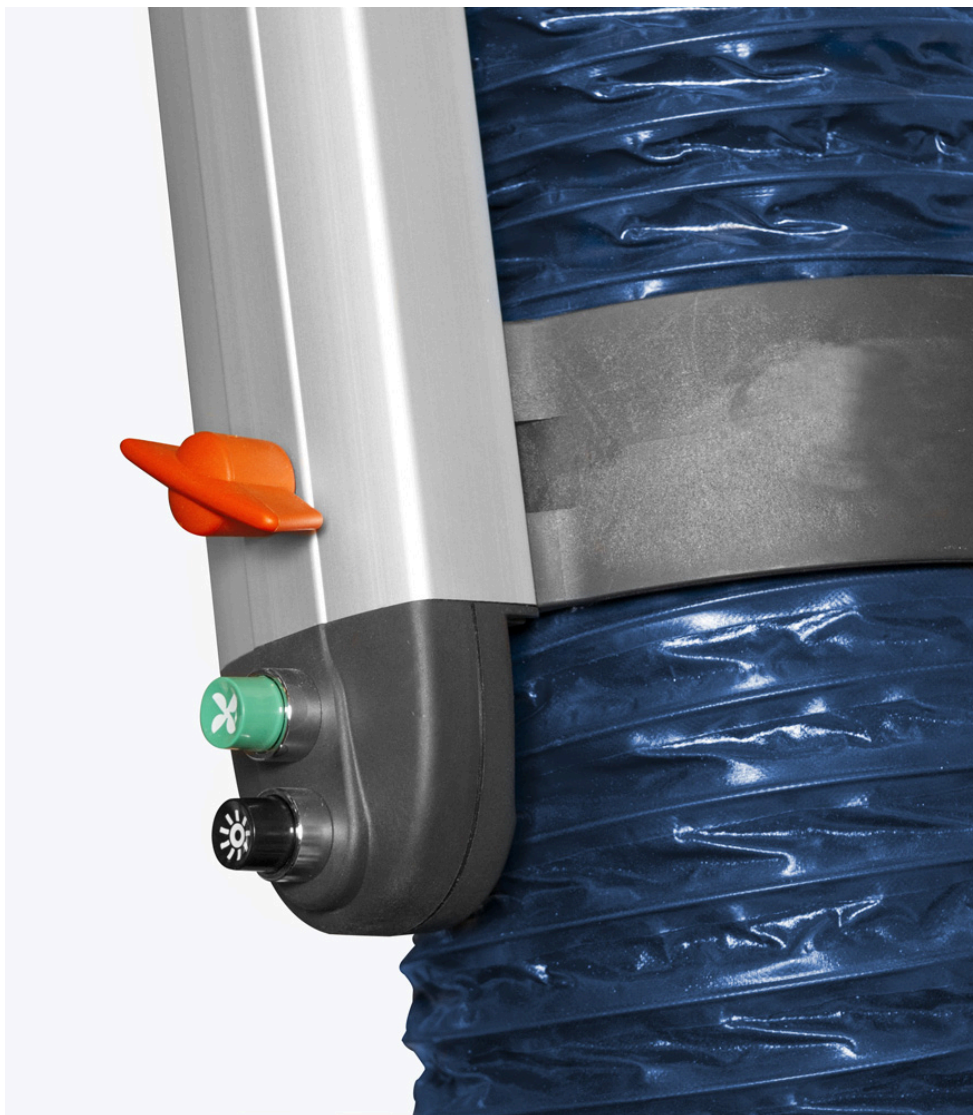

## LED VERLICHTING MET AAN/UIT SCHAKELAAR VOOR VENTILATOR

Stuk nr  
84725

## TECHNISCHE GEGEVENS

LED VERLICHTING MET AAN/UIT SCHAKELAAR VOOR VENTILATOR