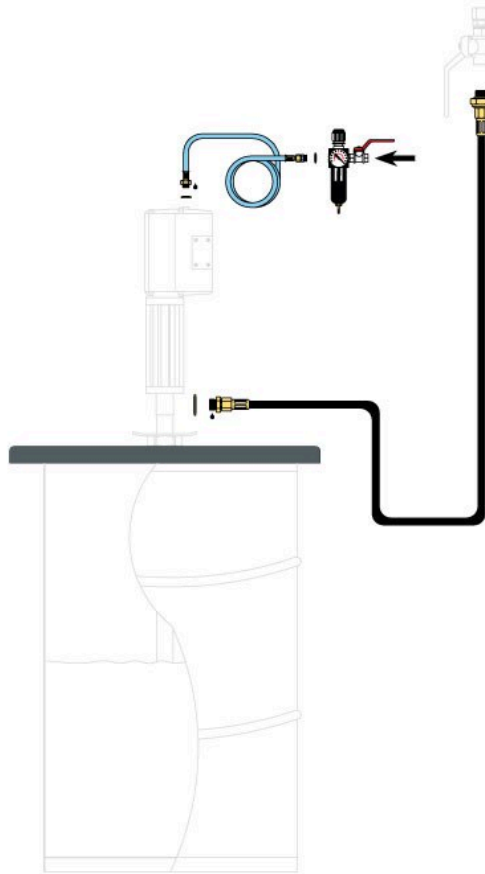

ДЛЯ 50-60 КГ БОЧКИ С УЗЛОМ ПОДГОТОВКИ ВОЗДУХА (127 SERIES)

Номер артикула
99602

ТЕХНИЧЕСКИЕ ДАННЫЕ

ДЛЯ 50-60 КГ БОЧКИ С УЗЛОМ ПОДГОТОВКИ ВОЗДУХА (127 SERIES)

Монтажные наборы насосов для бочек включают все необходимые компоненты для установки пневмонасосов смазки на бочках и подключения к сети сжатого воздуха и раздаточным трубопроводам., присоединения к сети сжатого воздуха и к линии подачи смазки. (Насос и следящая мембрана в комплект не входят).

ТЕХНИЧЕСКИЕ ДАННЫЕ

Номер артикула	99602
H.S. Code	84139100