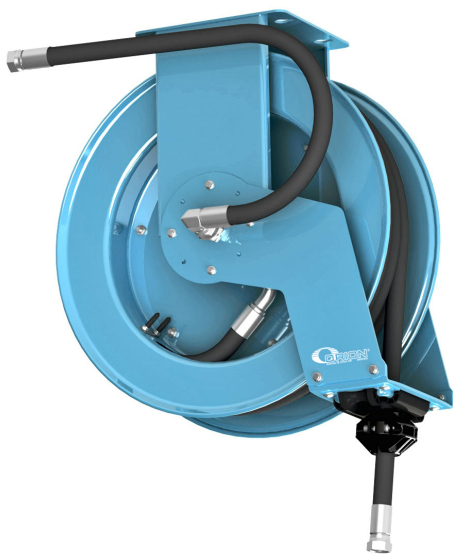

КАТУШКА РАЗДАТОЧНАЯ СИНЯЯ **ORL** МАСЛО / ВОЗДУХ / ДИЗ. ТОПЛИВО 20 М 1/2"

Номер артикула
24931

ТЕХНИЧЕСКИЕ ДАННЫЕ

КАТУШКА РАЗДАТОЧНАЯ СИНЯЯ ORL МАСЛО / ВОЗДУХ / ДИЗ. ТОПЛИВО 20 М 1/2"

Открытая раздаточная катушка для тяжелых режимов эксплуатации для шлангов подачи масла и воздуха увеличенной длины. Все шланги оснащены запрессованными соединительными муфтами.

ТЕХНИЧЕСКИЕ ДАННЫЕ

Номер артикула	24931
Среда	Масло/воздух/диз. топливо
Размеры	12,5 (1/2") мм (дюйм)
Входное отверстие	1/2" (F)-(M) BSP
Выходное отверстие	1/2" (F)-(M) BSP
Максимальное рабочее давление	7,5 (75) МПа (бар)
Длина шланга	20 метр
H.S. Code	84798997