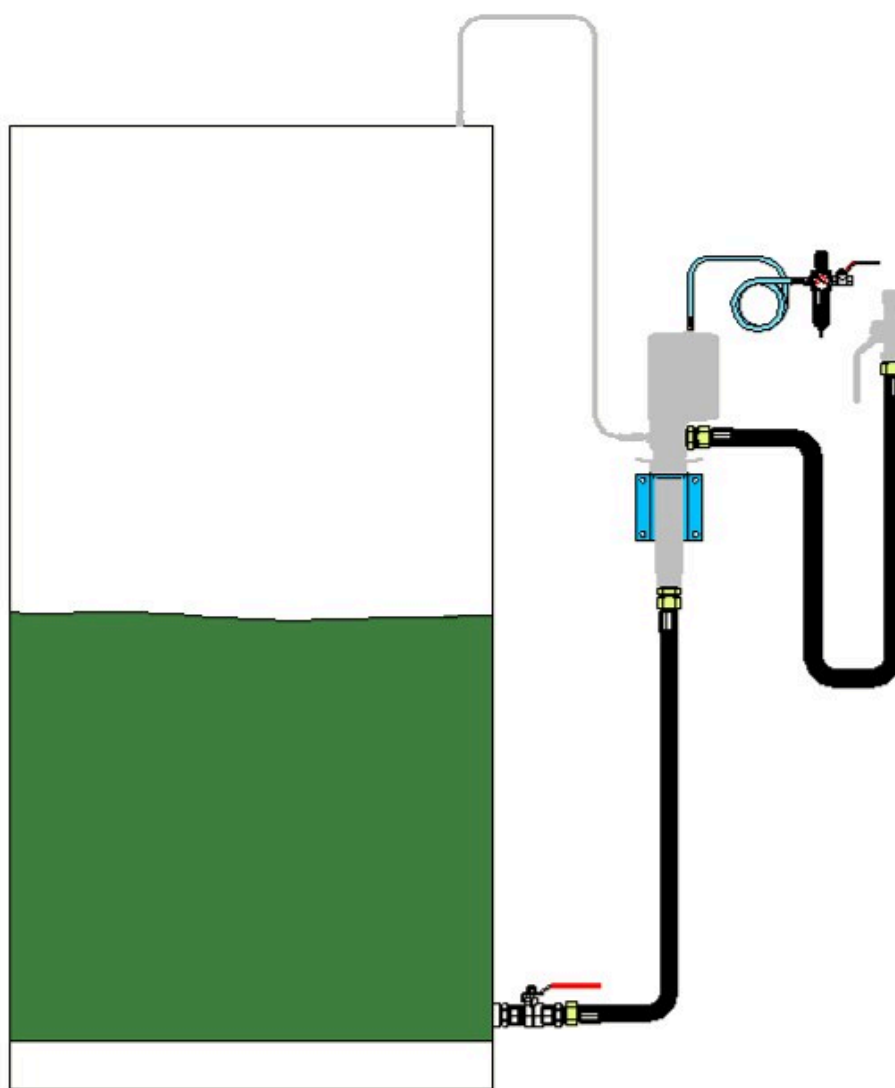

МОНТАЖНЫЙ КОМПЛЕКТ МАСЛЯНОГО БАКА, НАСТЕННОЕ КРЕПЛЕНИЕ. ИСКЛЮЧАЯ ВОЗДУШНЫЙ РЕГУЛЯТОР, ЛУБРИКАТОР И ФИЛЬТР.

Номер артикула
99727

ТЕХНИЧЕСКИЕ ДАННЫЕ

МОНТАЖНЫЙ КОМПЛЕКТ МАСЛЯНОГО БАКА, НАСТЕННОЕ КРЕПЛЕНИЕ. ИСКЛЮЧАЯ ВОЗДУШНЫЙ РЕГУЛЯТОР, ЛУБРИКАТОР И ФИЛЬТР.

Комплект компонентов для настенного насоса с пневматическим приводом для масла в баке, включая настенное крепление, 1,5 м выпускной шланг, 1 м входной шланг с шаровым краном и 1,5 м воздушный шланг.

ТЕХНИЧЕСКИЕ ДАННЫЕ