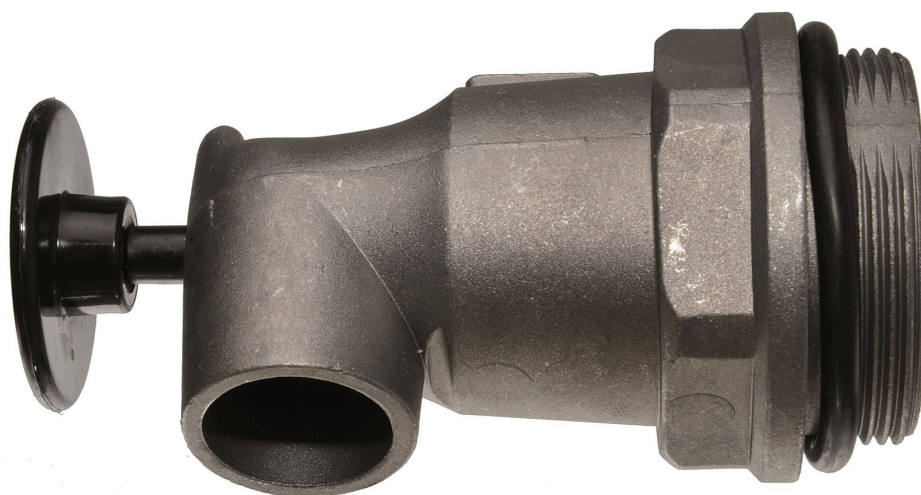

КРАН ЗАПОРНЫЙ С КНОПКОЙ АЛЮМИНИЙ, РЕЗИНА 2" (M) BSP

Номер артикула
24506

ТЕХНИЧЕСКИЕ ДАННЫЕ

КРАН ЗАПОРНЫЙ С КНОПКОЙ АЛЮМИНИЙ, РЕЗИНА 2" (M) BSP

Push valve. Made of aluminium. Nitrile rubber sealing G2" (m) .

ТЕХНИЧЕСКИЕ ДАННЫЕ

| | |
|----------------|--------------|
| Номер артикула | 24506 |
| Резьба | 2" (M) BSP |
| Уплотнения | NBR / Buna-N |
| Материал | алюминий |
| H.S. Code | 84818081 |