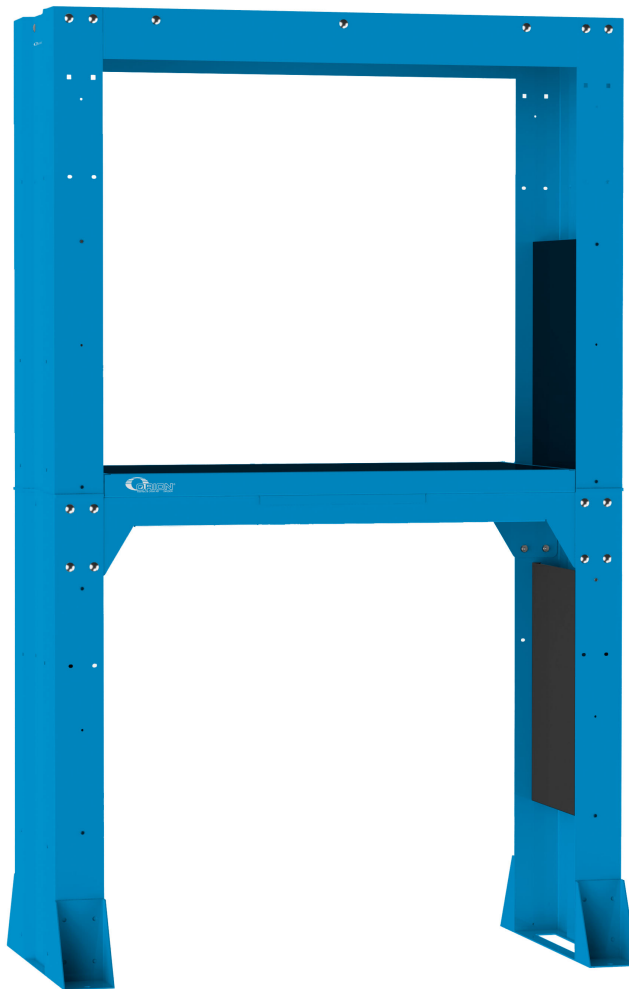

## СЕРВИСНАЯ СТОЙКА. ДО 6 БОБИН

Номер артикула  
**92152**

### СЕРВИСНАЯ СТОЙКА. ДО 6 БОБИН

Изготовлен из стали, окрашенной в синий цвет. Предварительно просверленные отверстия для катушек ORK, ORM, ORL и CRM. Размеры В х. Ш х Г 2500 x 760 x 1972 мм