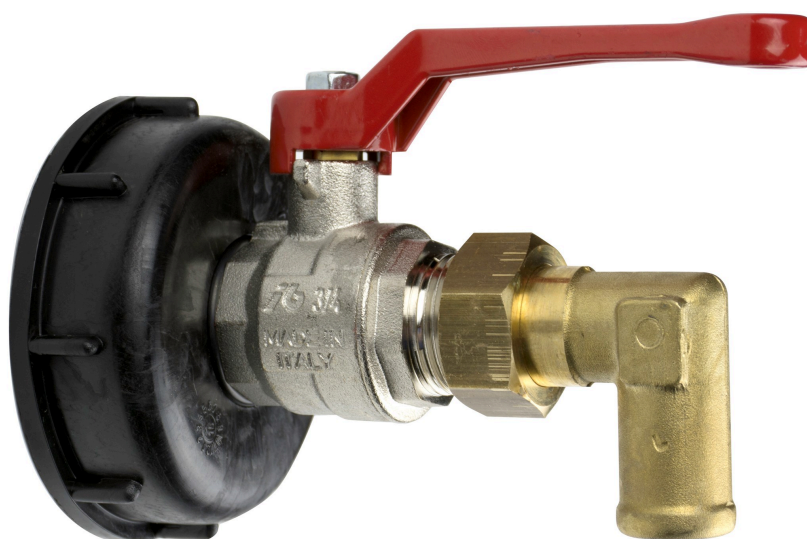

КРАН ДЛЯ БОЧКИ, ЛАТУНЬ DIN 61 ММ, ШАГ 6 ММ

Номер артикула
24629

ТЕХНИЧЕСКИЕ ДАННЫЕ

КРАН ДЛЯ БОЧКИ, ЛАТУНЬ DIN 61 ММ, ШАГ 6 ММ

ТЕХНИЧЕСКИЕ ДАННЫЕ

Номер артикула	24629
H.S. Code	84818081