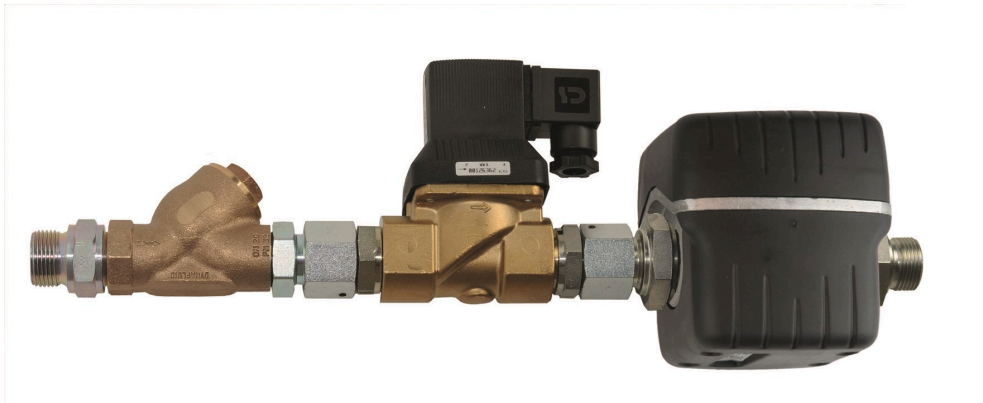

**СЧЕТЧИК МАСЛА 24765, 2,5 МПА (25 БАР)  
G3/4”(М) 109 СОЛ.КЛАПАН 28306**

Номер артикула  
SPEC2293

## ТЕХНИЧЕСКИЕ ДАННЫЕ

СЧЕТЧИК МАСЛА 24765, 2,5 МПа (25 БАР) G3/4"(М) 109 СОЛ.КЛАПАН 28306

Набор линейного счётчика для масел и антифриза

### ТЕХНИЧЕСКИЕ ДАННЫЕ

Номер артикула	SPEC2293
Максимальное рабочее давление	2,5 (25) МПа (бар)
PPU	109 литр
расходомером	25065
Подключение	3/4" (М)-(М) BSP
H.S. Code	90261021