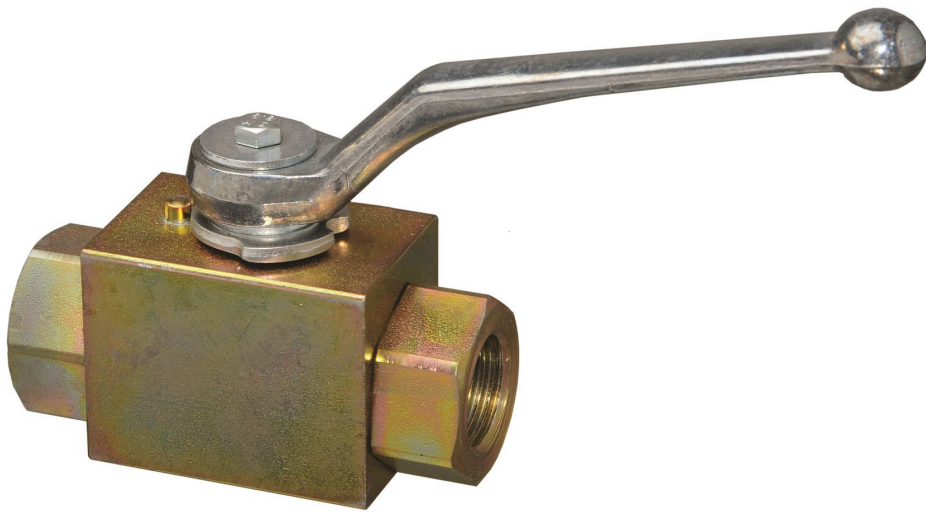

## СМА ЗКА И МАСЛО 1/8" (F) BSP 50 (500) МПА (БАР)

Номер артикула  
30201339

### СМА ЗКА И МАСЛО 1/8" (F) BSP 50 (500) МПа (БАР)

Стальные запорные краны

#### ТЕХНИЧЕСКИЕ ДАННЫЕ

Номер артикула	30201339
Среда	Смазка
Максимальное рабочее давление	50 (500) МПа (бар)
Подключение	1/8" (F) BSP
H.S. Code	84818081