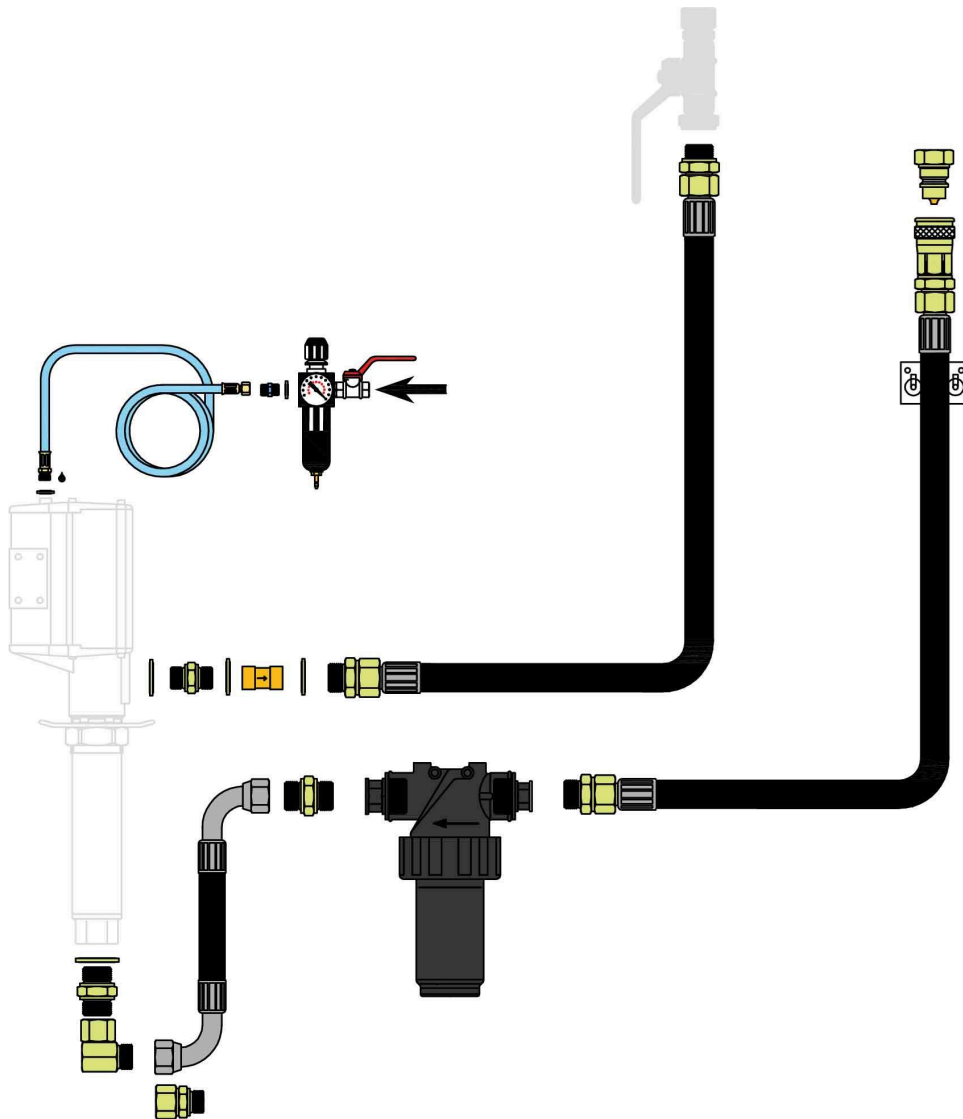

С УЗЛОМ ПОДГОТОВКИ ВОЗДУХА И ФИЛЬТРОМ (29300)

Номер артикула
99631

ТЕХНИЧЕСКИЕ ДАННЫЕ

С УЗЛОМ ПОДГОТОВКИ ВОЗДУХА И ФИЛЬТРОМ (29300)

Набор для монтажа насоса на стенеКомпоненты для установки насоса пневмоприводом на стену, вкл. обратный клапан (28295).

ТЕХНИЧЕСКИЕ ДАННЫЕ

Номер артикула	99631
H.S. Code	84139100