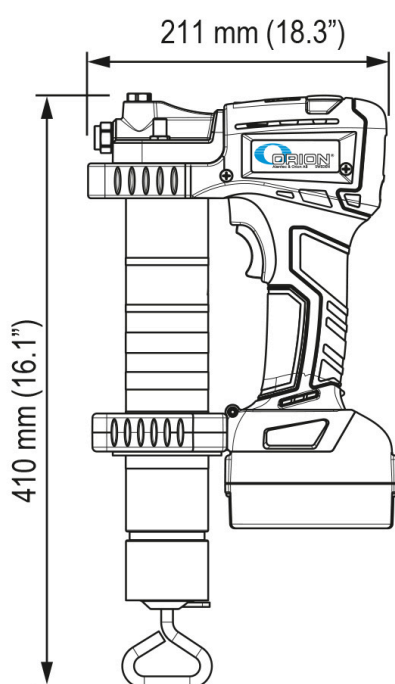

ШПРИЦ ДЛЯ СМАЗКИ С ПИТАНИЕМ ОТ АККУМУЛЯТОРА 20 В 4А·Ч

Номер артикула
13534

ТЕХНИЧЕСКИЕ ДАННЫЕ

ШПРИЦ ДЛЯ СМАЗКИ С ПИТАНИЕМ ОТ АККУМУЛЯТОРА 20 В 4А·Ч

Поставляет до 40 картриджей со смазкой на одной зарядке без подачи. ЖК-дисплей, который показывает состояние батареи, счетчик жира, остаток смазки в трубке для смазки, предупреждает, если штуцер забит, если трубка для смазки имеет воздушные карманы или пуста. Встроенная светодиодная рабочая фара.

В комплекте:

Смазочный шприц с питанием от аккумулятора, 20 В

1 литий-ионный аккумулятор, 20 В, 4 Ач

Зарядное устройство, 230 В

Шланг 1100 мм с гидравлическим соплом

13534

ТЕХНИЧЕСКИЕ ДАННЫЕ

| | |
|-----------------------|-------------------------|
| Номер артикула | 13534 |
| Производительность | 100 / 160 г/мин |
| Максимальное давление | 50 (500) МПа (бар) |
| Длина шланга | 1100 мм |
| Упаковка Д x Ш x В | 0,57 x 0,12 x 0,37 метр |
| Вес Брутто | 6,39 кг |
| H.S. Code | 84135069 |