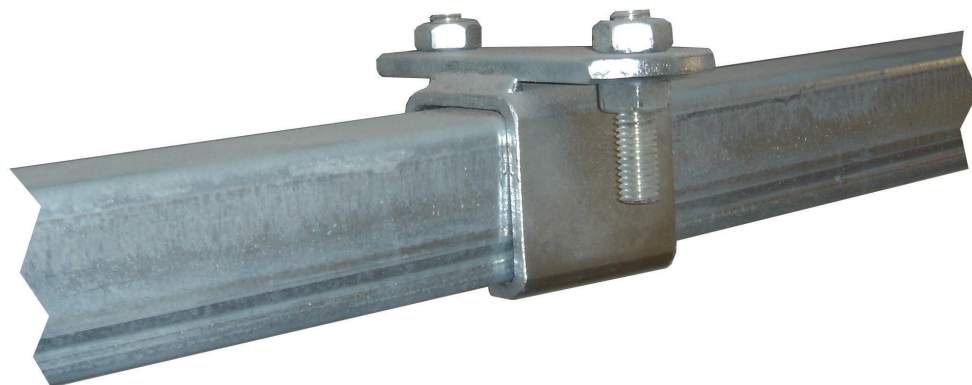

РЕЛЬС 4 М С КРЕПЕЖНЫМ НАБОРОМ

Номер артикула
2395080

ТЕХНИЧЕСКИЕ ДАННЫЕ

РЕЛЬС 4 М С КРЕПЕЖНЫМ НАБОРОМ

ТЕХНИЧЕСКИЕ ДАННЫЕ

Номер артикула	2395080
H.S. Code	72287010