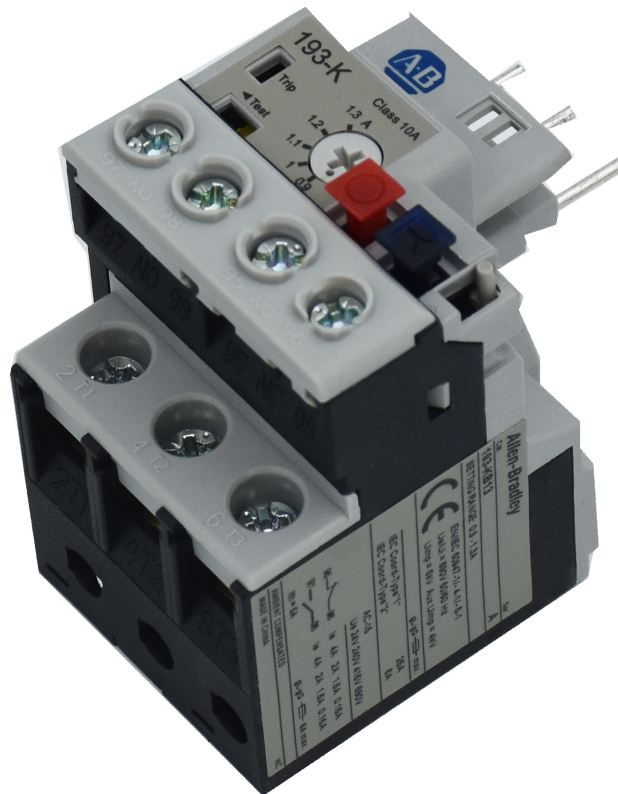

МОТОРНАЯ ЗАЩИТА ОТ ПЕРЕГРУЗКИ 0,9-1,3 А .

Номер артикула
88421

ТЕХНИЧЕСКИЕ ДАННЫЕ

МОТОРНАЯ ЗАЩИТА ОТ ПЕРЕГРУЗКИ 0,9-1,3 А .

Номинальная мощность защиты зависит от того, какой вентилятор используется.

ТЕХНИЧЕСКИЕ ДАННЫЕ

Номер артикула	88421
Электрический ток	0,9-1,3 А
H.S. Code	85363010