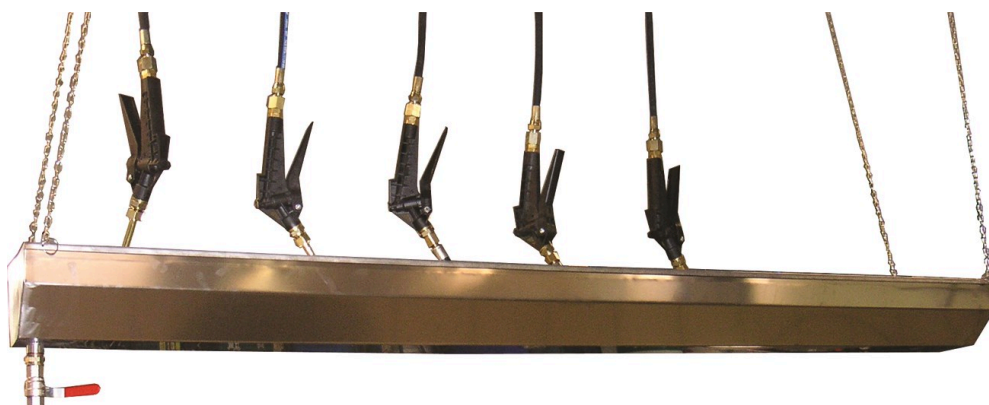

## КАПЛЕСБОРНИК, МОНТИРУЕМЫЙ НА ПОТОЛОК 1.250 MM

Номер артикула  
24207

### КАПЛЕСБОРНИК, МОНТИРУЕМЫЙ НА ПОТОЛОК 1.250 ММ

размещается под раздаточными катушками для предотвращения попадания жидкости на пол. Сделан из нержавеющей стали. монтируемый на потолок с 4 цепями по 2 метра

#### ТЕХНИЧЕСКИЕ ДАННЫЕ

Номер артикула	24207
Размеры	1250 x 290 x 180
Длина	1250 мм
H.S. Code	72089080